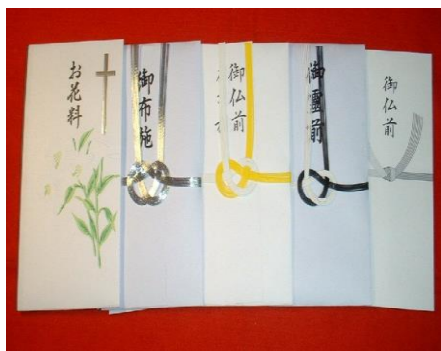

文化啟發品一覽

文化啟發品No.61-No.80

以下尺寸皆用「公分」表示。

【61】奠儀袋

【62】紅包袋

【63】開鏡酒桶

酒桶箱：L 64 x W 65 x H 64

【64】新年酒器組

【65】杵、臼(搗麻糬用)

臼直徑：44 約70公斤

【66】紅白幕

L900 x W900 (大)

L900 x W180 (小)

【67】傳統音樂CD

【68】日本國歌CD

【69】日本地圖
L230 x W168